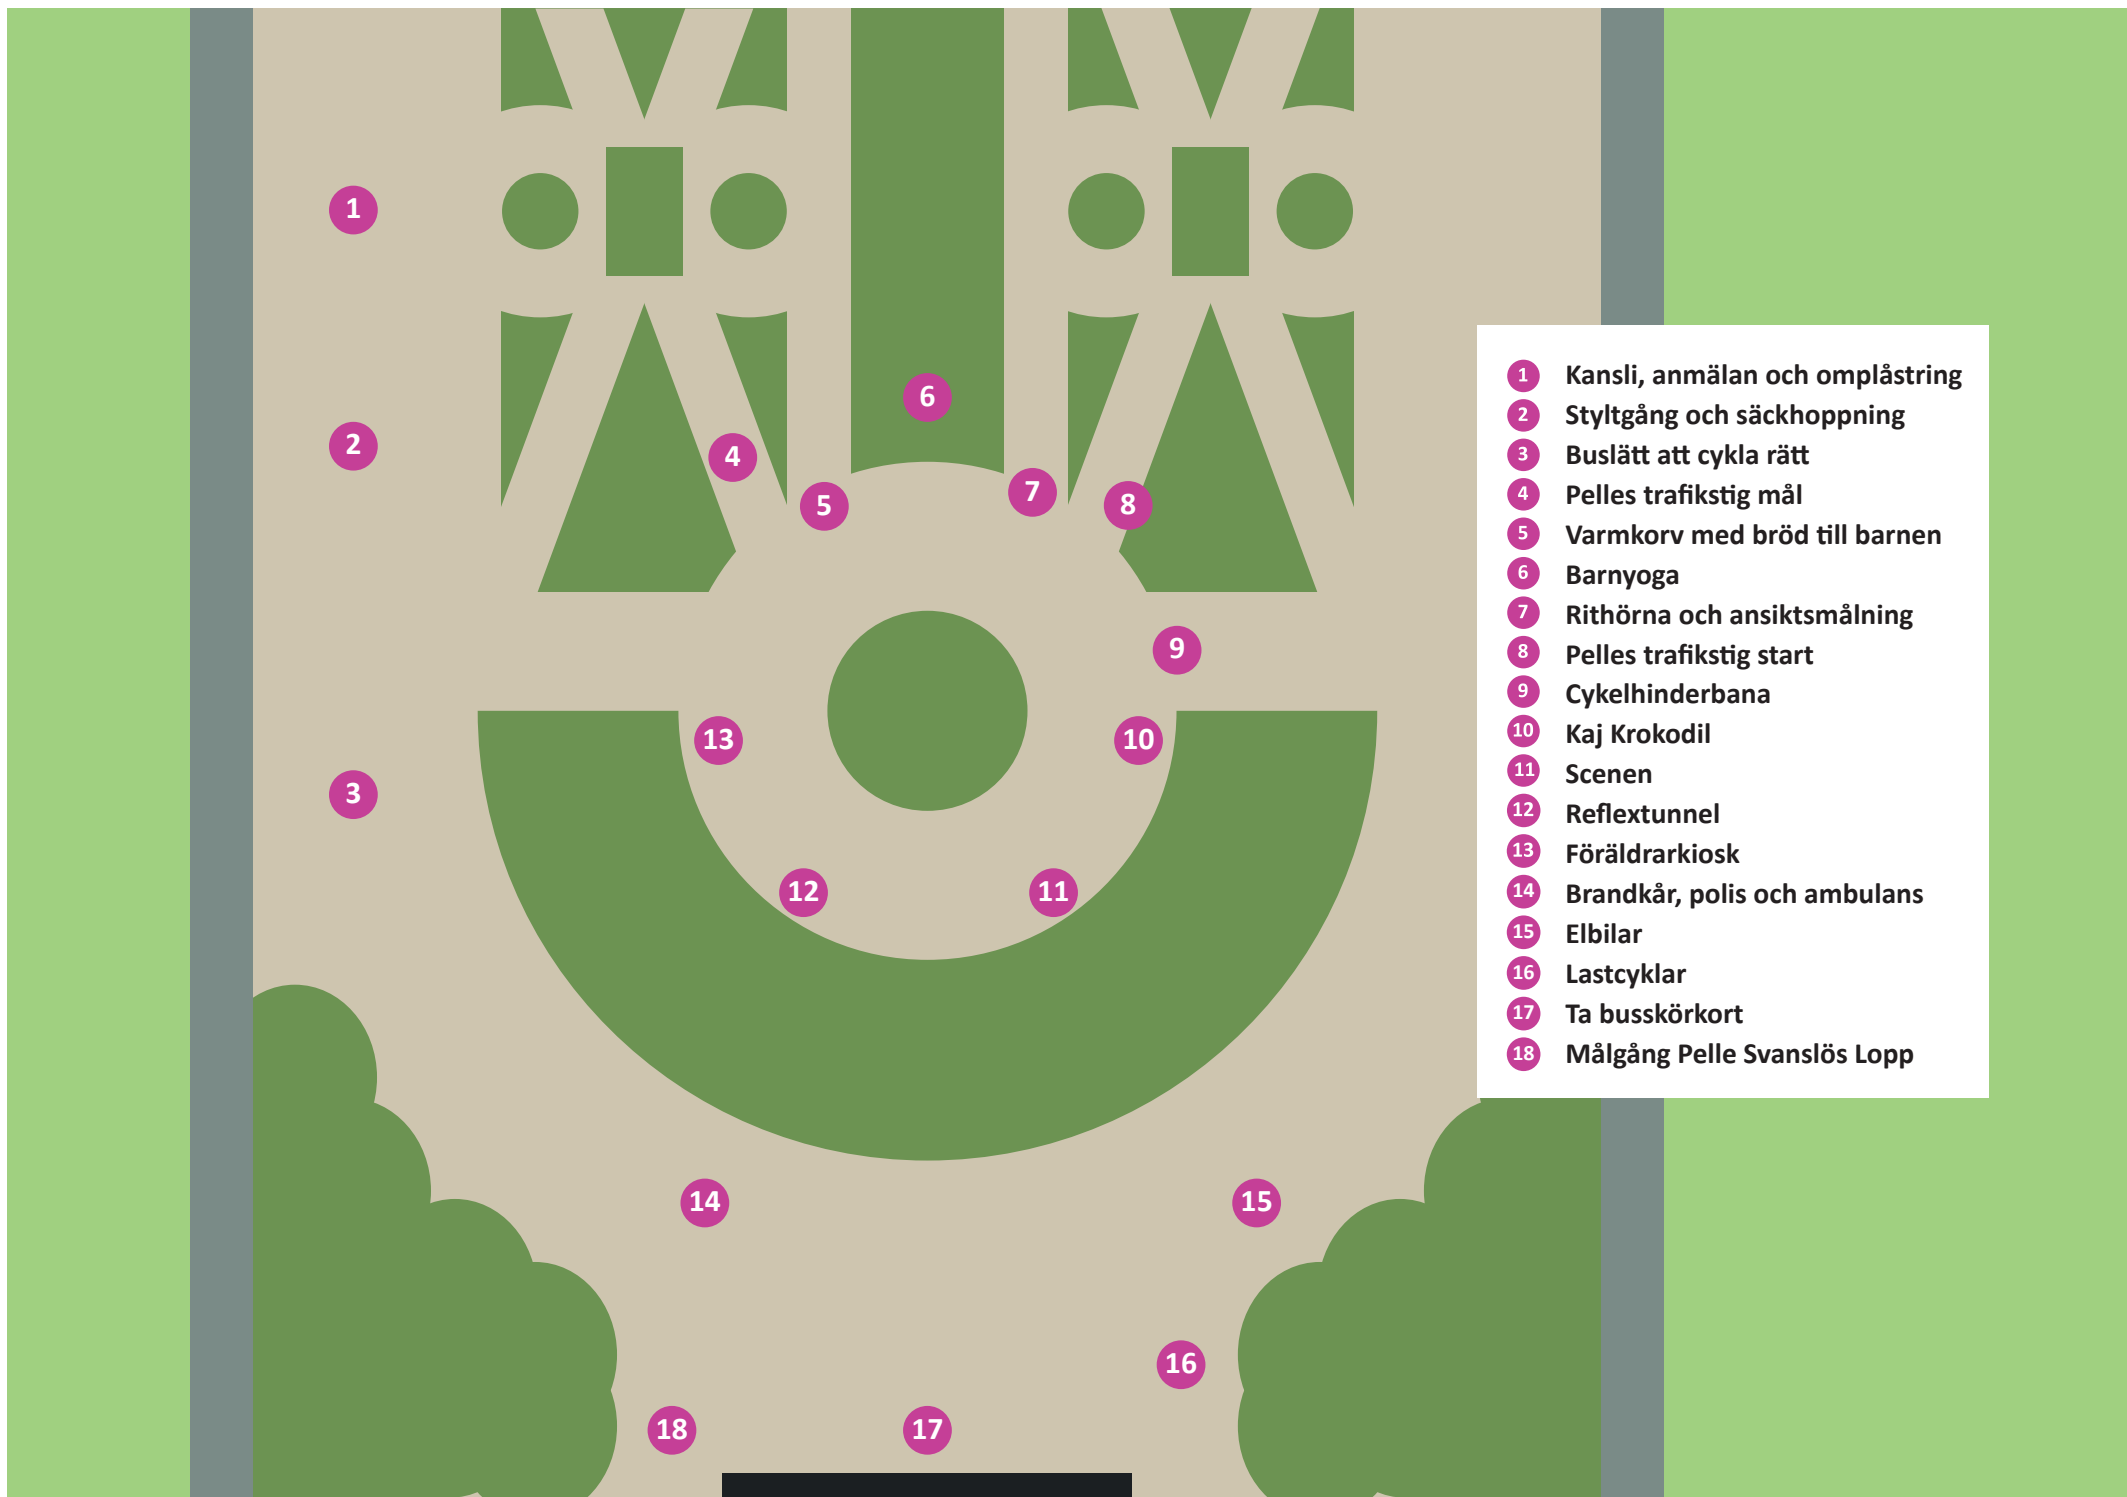

- 1 Kansli
- 2 Mattält
- 3 START  
- Shimano LVG – Motion  
- Pearl Izumi MTB – Tävling/motion  
(- Scandinavian Race)  
(- Skandis GP)
- 4 MÅL  
- Shimano LVG – Motion  
- Pearl Izumi MTB – Tävling/motion
- 5 MÅL  
(- Scandinavian Race)  
(- Skandis GP)
- 6 UNT-loungen
- 7 Servering/kiosk
- 8 Utställare
- 9 Cykelparkering
- 10 Toaletter
- 11 Sjukvårdstält
- 12 Skandis GP-bana
- 13 Uppsamlingsplats  
Shimano LVG – Motion
- 14 Startfällor  
Pearl Izumi MTB – Tävling/motion
- 15 Vatten
- 16 Cykeltvätt på Studenternas IP
- 17 Klädinlämning

- WC
- 15
- 10
- 9
- 12
- 13
- 16
- 13 Slottsparken
- 13
- 17

- 1 Kansli, anmälan och omplåstring
- 2 Styltgång och säckhoppning
- 3 Buslätt att cykla rätt
- 4 Pelles trafikstig mål
- 5 Varmkorv med bröd till barnen
- 6 Barnyoga
- 7 Rithörna och ansiktsmålning
- 8 Pelles trafikstig start
- 9 Cykelhinderbana
- 10 Kaj Krokodil
- 11 Scenen
- 12 Reflextunnel
- 13 Föräldrarkiosk
- 14 Brandkår, polis och ambulans
- 15 Elbilar
- 16 Lastcyklar
- 17 Ta busskörkort
- 18 Målgång Pelle Svanslös Lopp